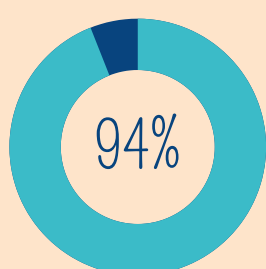

## Resultados da avaliação dos docentes dos cursos presenciais pelos discentes 2018

2018.1

399 docentes avaliados

é a média com que os docentes são avaliados de Regulares a Muito Bons

2018.2

325 docentes avaliados