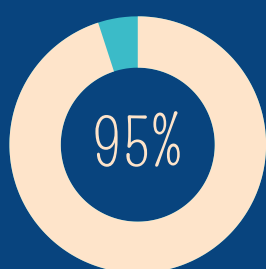

## Resultados da avaliação dos docentes dos cursos presenciais pelos discentes 2018

2018.1

399 docentes avaliados

é a média com que os docentes são avaliados de Regulares a Muito Bons

2018.2

325 docentes avaliados