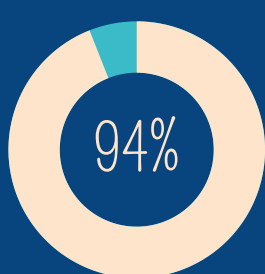

é a média com que os docentes são avaliados de Regulares a Muito Bons

2016.2

451 docentes avaliados