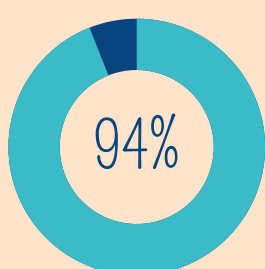

CPA UNIJORGE apresenta

Resultados da avaliação dos docentes dos cursos presenciais pelos discentes 2016

2016.1

498 docentes avaliados

é a média com que os docentes são avaliados de Regulares a Muito Bons

2016.2