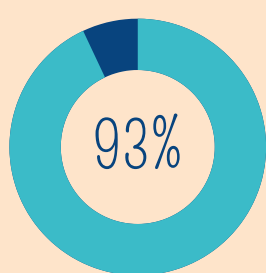

## Resultados da avaliação dos docentes dos cursos presenciais pelos discentes 2017

2017.1

432 docentes avaliados

é a média com que os docentes são avaliados de Regulares a Muito Bons

2017.2

372 docentes avaliados