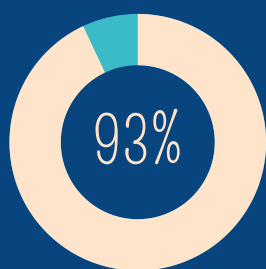

## Resultados da avaliação dos docentes dos cursos presenciais pelos discentes 2017

2017.1

432 docentes avaliados

é a média com que os docentes são avaliados de Regulares a Muito Bons

2017.2

372 docentes avaliados