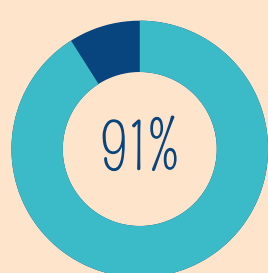

CPA UNIJORGE apresenta

Resultados da avaliação dos docentes dos cursos presenciais pelos discentes 2020

2020.1

281 docentes avaliados

é a média com que os docentes são bem avaliados

2020.2

231 docentes avaliados