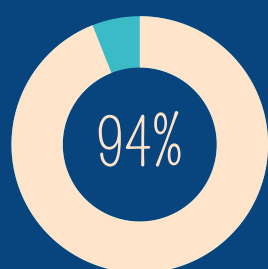

CPA UNIJORGE apresenta

Resultados da avaliação dos docentes dos cursos presenciais pelos discentes 2020

2020.1

281 docentes avaliados

é a média com que os docentes são bem avaliados

2020.2

231 docentes avaliados