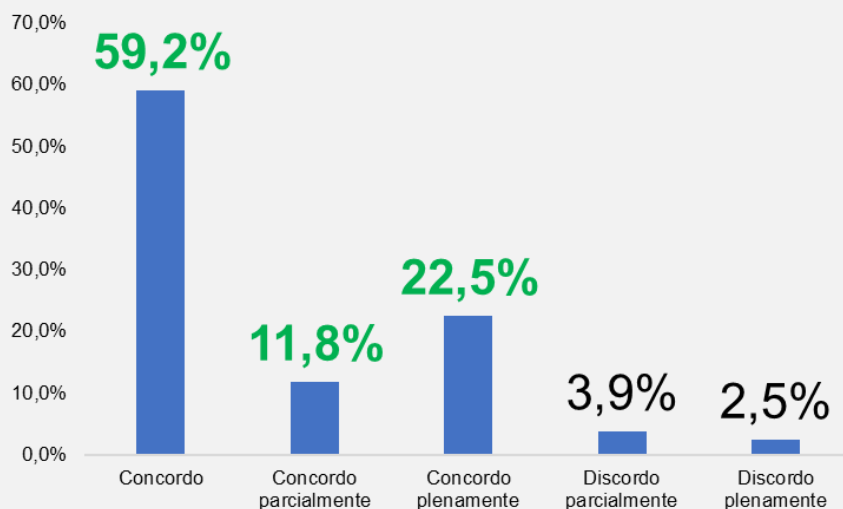

Como os discentes do EAD e Semipresencial  
avaliam os docentes?

**32** docentes foram avaliados

- Os dados apontam para resultados predominantemente

**POSITIVOS**

Como os discentes do EAD e Semipresencial  
avaliam os docentes?

**35** docentes foram avaliados

- Os dados apontam para resultados predominantemente

**POSITIVOS**